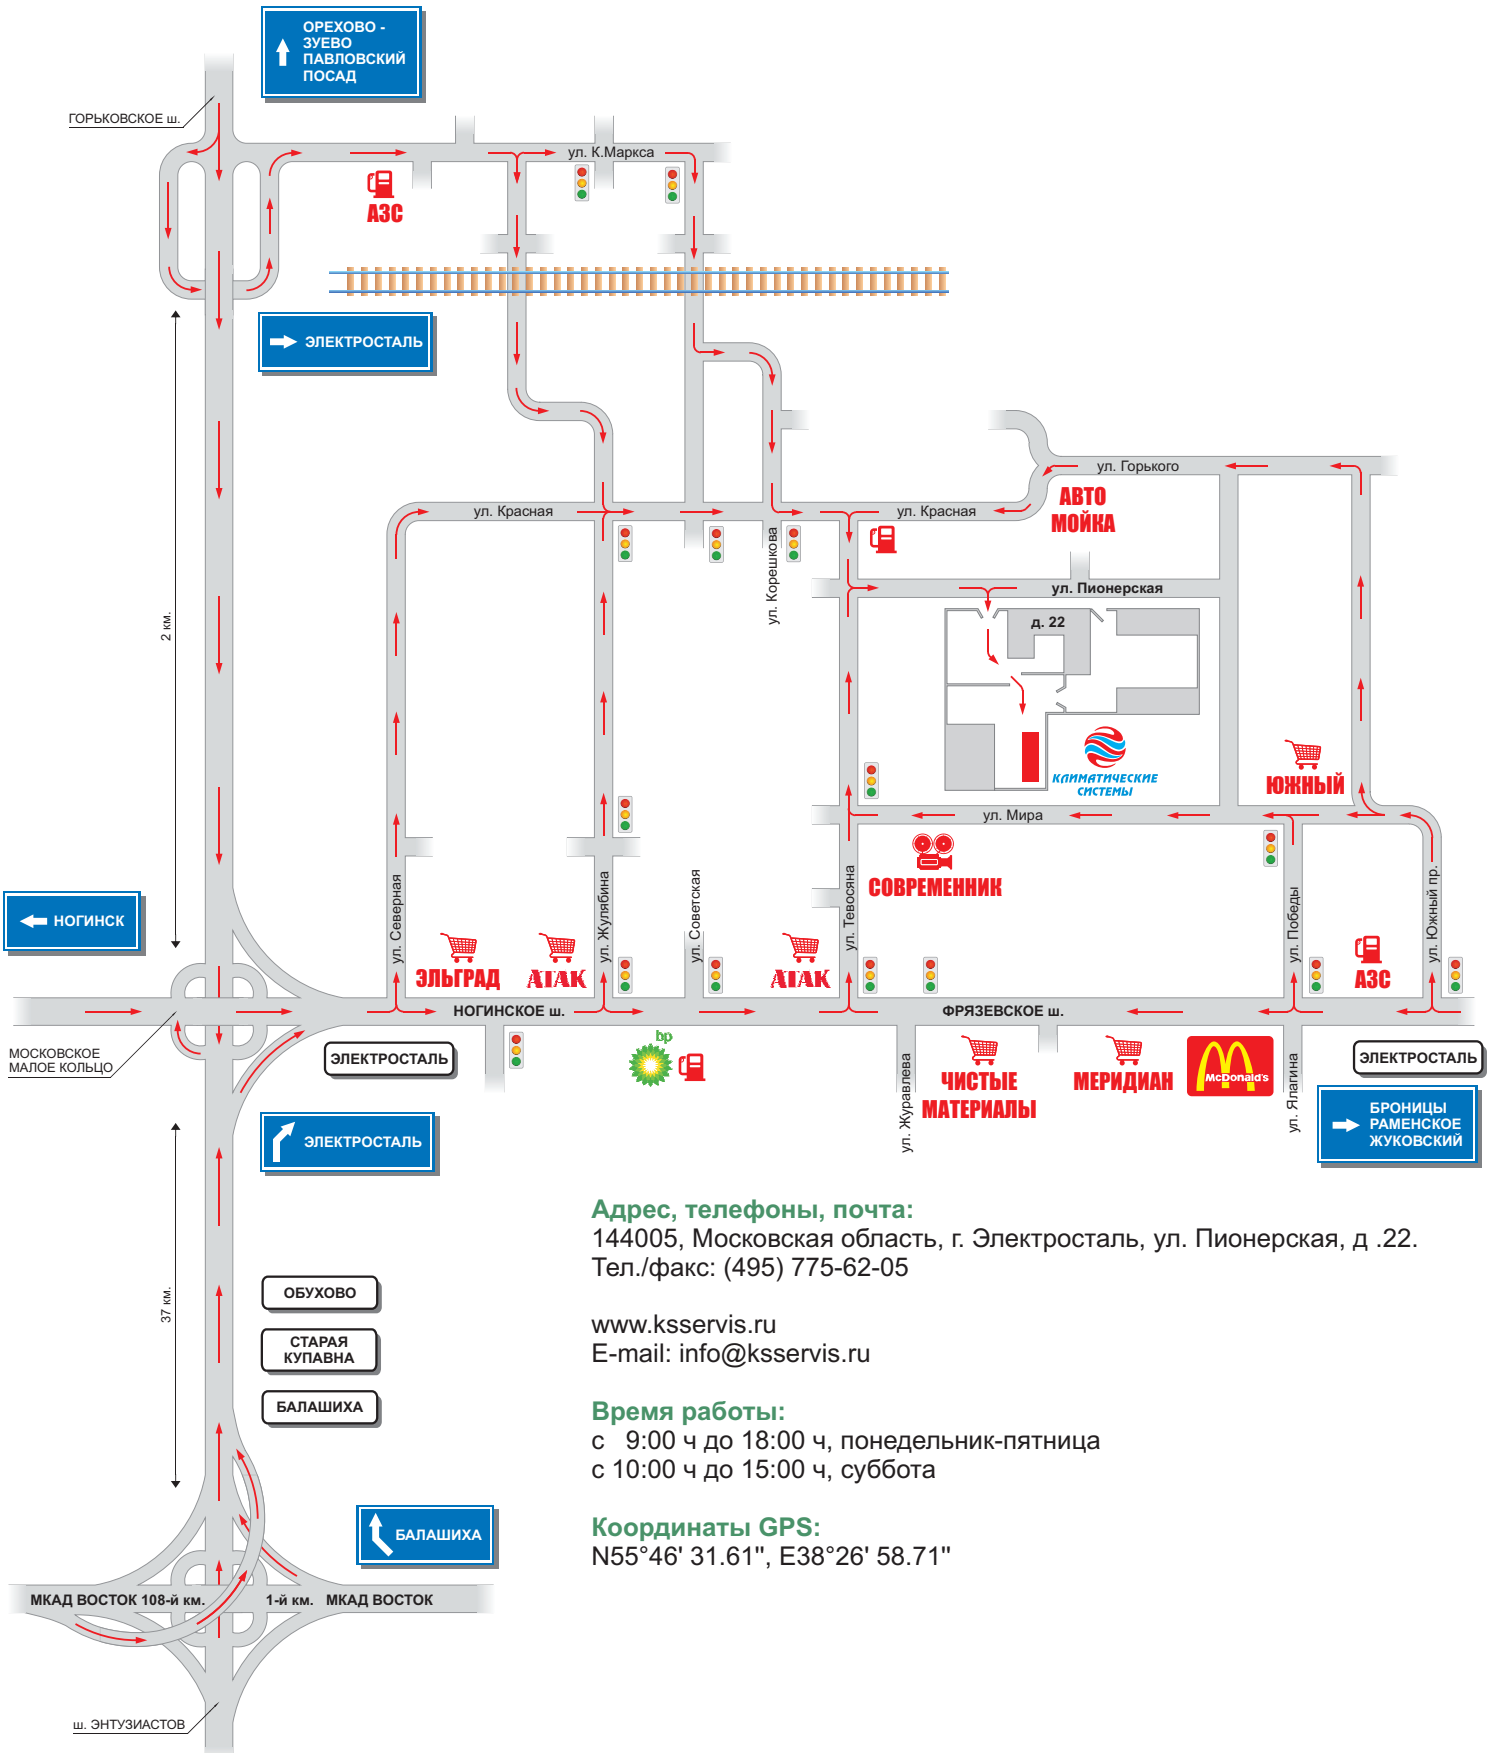

Схема проезда (Московская область)

Адрес, телефоны, почта:

144005, Московская область, г. Электросталь, ул. Пионерская, д. 22.
Тел./факс: (495) 775-62-05

www.ksservis.ru
E-mail: info@ksservis.ru

Время работы:

с 9:00 ч до 18:00 ч, понедельник-пятница
с 10:00 ч до 15:00 ч, суббота

Координаты GPS:

N55°46' 31.61", E38°26' 58.71"